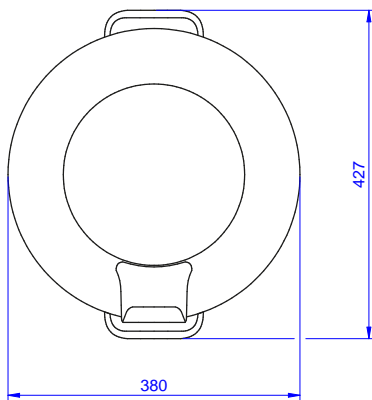

Cubo de basura portátil de 50 litros de acero inoxidable con tapa

Descripción

Artículo No. _____

Fabricada en acero inoxidable AISI 304. 2 asas. Tapa extraíble con asa.

Características técnicas

- Robustez, estabilidad y fiabilidad de la mesa exactamente comprobadas.
- Tapa extraíble con dos asas para facilitar las operaciones.

Info

Dimensiones externas,
ancho

132926 (NCVR50) 380 mm

Dimensiones externas,
fondo

427 mm

Dimensiones externas, alto 605 mm