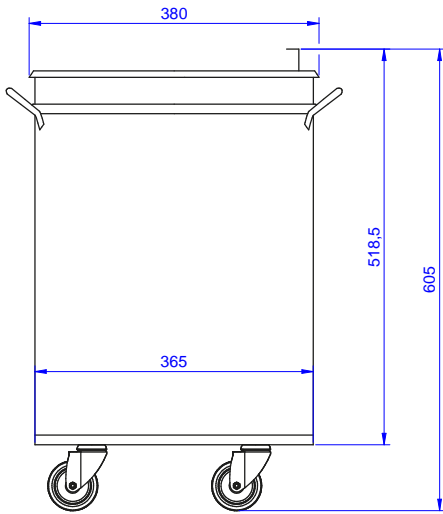

Lateral

Alzado